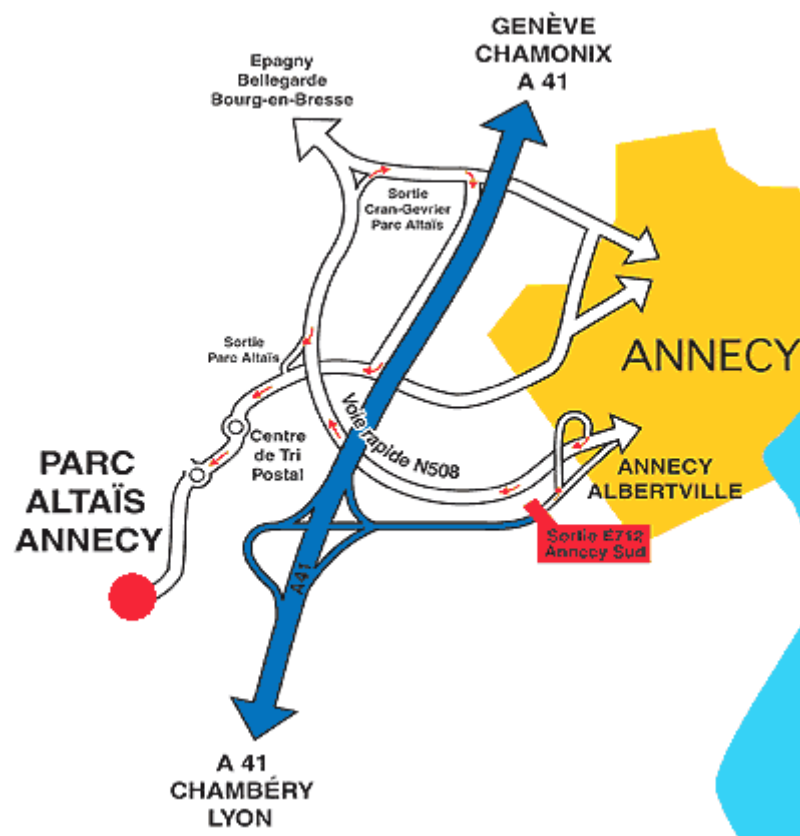

# NOVAMOTION

## Plan d'accès GALILEO

NOVAMOTION – Parc Altaïs – GALILEO – 178, route de Cran Gevrier – 74650 CHAVANOD

+33 4 50 62 16 19 - Tél.  
+33 4 50 52 07 42 - Fax  
[info@novamotion.com](mailto:info@novamotion.com)  
[www.novamotion.com](http://www.novamotion.com)

Depuis ANNECY :  
Prendre la rocade (N508) en direction d'Epagny.  
A la première sortie suivre la direction Centre de tri postal / Parc Altaïs.  
Le bâtiment GALILEO est situé sur la route principale au second rond point du Parc.